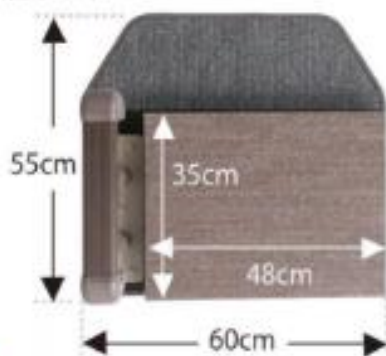

置き型手すり ステップバー框

Step Bar 框

03 踏み台あり

スタイリッシュで
高い安定性

品番	K2-03 ステップバー框II 03
材質	スチール
本体重量	26 kg
本体サイズ	幅60cm×奥行55cm×高さ72.5~97.5cm
踏台サイズ	幅48cm×奥行35cm×高さ10.8~18cm
TAISコード	00837-0000025
価格	95,700円(税込) (87,000円税抜)

特長1 高い安定性

手のひらで支える平型手すりを採用。幅広い手すりでありながら、上から押しでもグラつきません

■ 玄関など屋内で使用(※水回り、浴室や屋外では使用できません)

特長2 コンパクトで抜群の安定性

幅61奥行55cmのコンパクト設計で、かつ抜群の安定性、せ安心してお使い頂けます

特長3 幅広い高さ調節

幅広い高さに対応する手すり高調節機能

特長4 左右両用

設置場所やご利用者に合わせて、手すりを左右どちら側にも取り付けができます