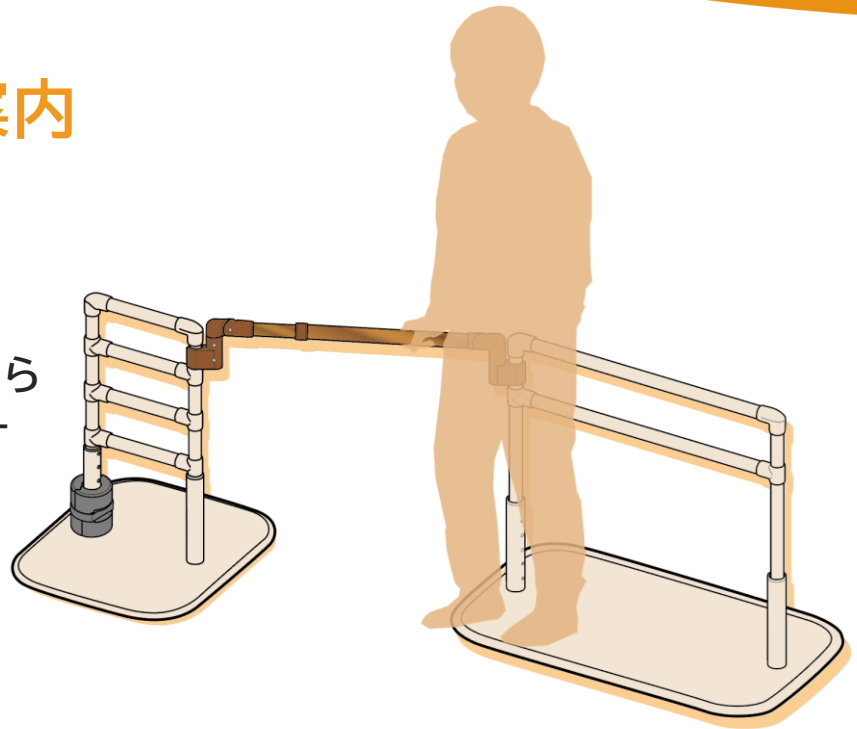

よかレール

オプションのご案内

動線をひろげ、
起き上がり・立ち上がりから
歩行までをサポートします

よかレール連結バー

手すり同士をつなぐことで、動線を切れ目なくサポートします。
設置する場所に合わせて、長さや上下・左右の角度を調整することができます。
連結できるよかレールは3台までです。

商品名	よかレール連結バー (レギュラータイプ)	よかレール連結バー (ロングタイプ)
型式	PJ01E-R1	PJ01E-L1
メーカー希望 小売価格	27,000円 (税込29,700円)	30,000円 (税込33,000円)
手すり長さ	80~100cm	100~130cm
材質	ジョイント:アルミ合金・樹脂・合成ゴム	
最大利用者体重	100kg	
原産国	ベトナム	

よかオモシ

手すりの安定性を向上させます。
2分割構造なので、設置後の手すりにも簡単に取付けることができます。

取付け例

商品名	よかレール よかオモシ
型式	PJ01W-5Z
メーカー希望小売価格	11,000円(税込12,100円)
質量	5kg
材質	おもしろ本体:鉄 / 底面ラバー:NBR
原産国	ベトナム